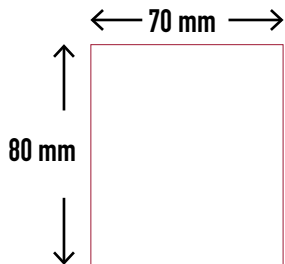

Information

zur Anlage einer Datei zum Hochladen
auf DesigneDeineWeine.de

Format des gedruckten Etiketts ist hochformatig
und **IMMER 70 x 80 mm**

Format der zu liefernden Datei:

72 x 82 mm inkl. Beschnittzugabe (1 mm) an allen Seiten

Sicherheitsabstand 3 mm

Bei Anlage eines Etiketts
mit Hintergrundfarbe
(Farbfläche oder Bild)
muss diese jeweils
1 mm über den Rand des
gedruckten Etikettes
weiterlaufen.

(Hellgrün markierter Bereich)

Ebenso sollten wichtige Informationen,
wie Schrift oder ähnliches mit
mindestens 3 mm Abstand
zum Rand platziert werden.

(Rosa markierter Bereich)

Datenformat:

- **.jpg** 72 x 82 mm (bei 300 dpi) = 850 x 969 Pixel (bei 300 dpi), CMYK-Format