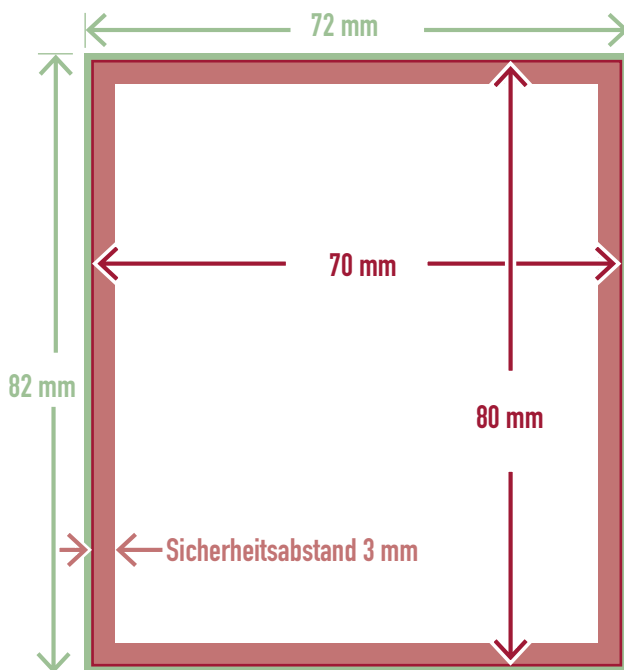

Information

zur Anlage einer Datei zum Hochladen
auf DesigneDeineWeine.de

Format des gedruckten Etiketts ist hochformatig
und **IMMER 70 x 80 mm**

Format der zu liefernden Datei:

72 x 82 mm inkl. Beschnittzugabe (1 mm) an allen Seiten

Sicherheitsabstand 3 mm

Bei Anlage eines Etiketts
mit Hintergrundfarbe
(Farbfläche oder Bild)
muss diese jeweils
1 mm über den Rand des
gedruckten Etikettes
weiterlaufen.

(Hellgrün markierter Bereich)

Ebenso sollten wichtige Informationen,
wie Schrift oder ähnliches mit
mindestens 3 mm Abstand
zum Rand platziert werden.

(Rosa markierter Bereich)

Datenformat:

- **.jpg** 72 x 82 mm (bei 300 dpi) = 850 x 969 Pixel (bei 300 dpi), CMYK-Format